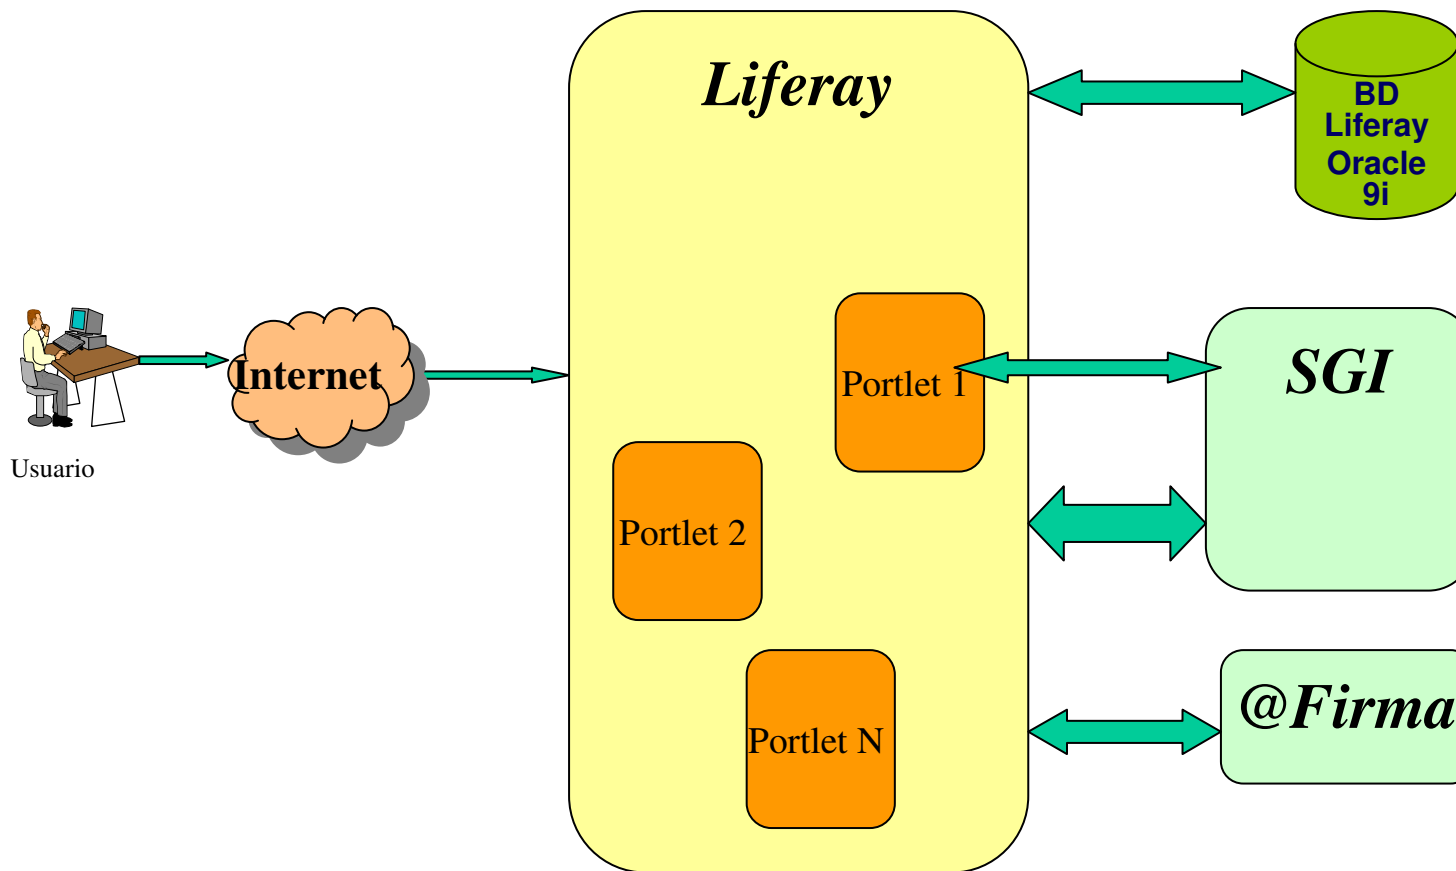

Objetivos

- Acceso Web
- Capacidad de integración progresiva de nuevas aplicaciones y servicios
- Autenticación y autorización única en el acceso de usuarios
- Utilización de las infraestructuras de administración electrónica provistas por la Junta de Andalucía
- Definir un diseño gráfico uniforme para el conjunto de destinatarios de los procesos de Administración Electrónica
- Fácil administración de los servicios ofertados a cada grupo de usuarios

Elementos de la solución

Estándar JSR-168: Portlets

- ¿Qué es un JSR?
- ¿En qué consiste?
- Implementaciones
 - De pago
 - OpenSource

MARKET REPORT			Edit ? - □
Quoted at 12:49 PM, EDT on 29 Jul. Refresh			
Symbol	Current	+ / -	
IBM	70.33	+3.93	
ORCL	9.59	+0.26	
PSFT	17.69	+0.97	
SAP	19.17	+1.22	
SUNW	4.00	+0.22	
			Market details

Sistema Gestor de Identidades: SGI

- Autenticación - Autorización
- Gestión Usuarios-Grupos-Roles
- Acceso WS + Certificado digital
- Herramienta Web de Administración

Arquitectura general del SGI

- Diversos sistemas de la Consejería de Gobernación (incluida la Extranet u Oficina de administración electrónica, construida con Liferay) usarán SGI a través de un API Java cliente, para autenticar/autorizar y gestionar usuarios/roles
- SGI puede ser administrado a través de un interface Web

Solución completa: Oficina Administración Electrónica.

- Liferay contiene Portlets, de los cuales alguno podría usar SGI
- Liferay usa SGI para autenticar y autorizar usuarios, y deja disponible a los portlets la información del usuario para que ellos sepan quien se ha logado => Single Sign-On