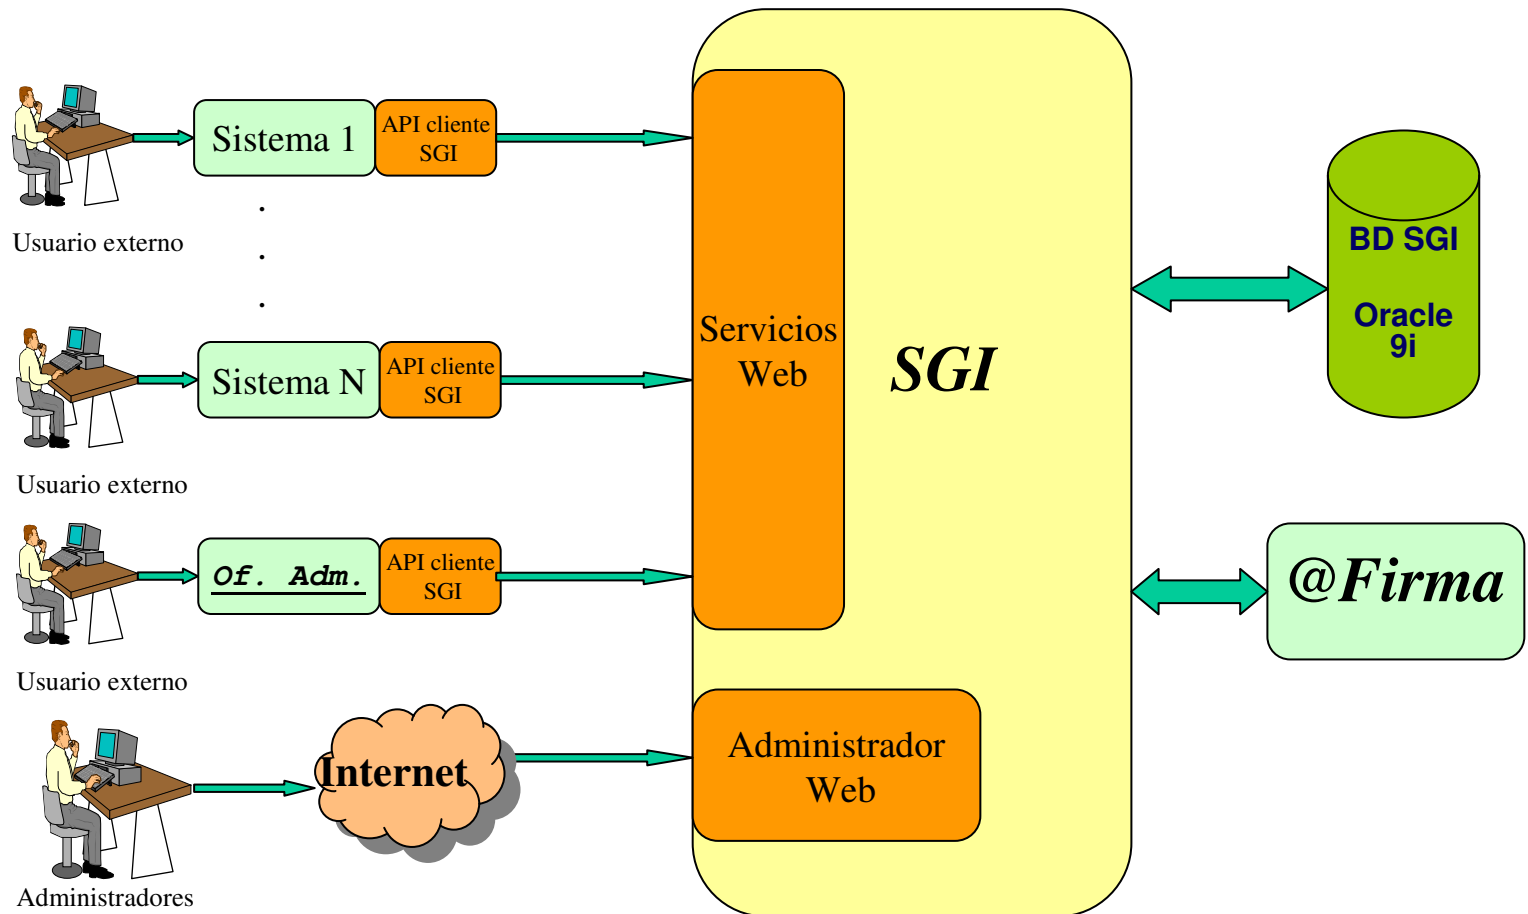

Objetivos

- Acceso Web
- Capacidad de integración progresiva de nuevas aplicaciones y servicios
- Autenticación y autorización única en el acceso de usuarios
- Utilización de las infraestructuras de administración electrónica provistas por la Junta de Andalucía
- Definir un diseño gráfico uniforme para el conjunto de destinatarios de los procesos de Administración Electrónica
- Fácil administración de los servicios ofertados a cada grupo de usuarios

Elementos de la solución

Estándar JSR-168: Portlets

- ¿Qué es un JSR?
- ¿En qué consiste?
- Implementaciones
 - De pago
 - OpenSource

MARKET REPORT			Edit ? - □
Quoted at 12:49 PM, EDT on 29 Jul. Refresh			
Symbol	Current	+ / -	
IBM	70.33	+3.93	
ORCL	9.59	+0.26	
PSFT	17.69	+0.97	
SAP	19.17	+1.22	
SUNW	4.00	+0.22	
			Market details

Sistema Gestor de Identidades: SGI

- Autenticación - Autorización
- Gestión Usuarios-Grupos-Roles
- Acceso WS + Certificado digital
- Herramienta Web de Administración

Arquitectura general del SGI

- Diversos sistemas de la Consejería de Gobernación (incluida la Extranet u Oficina de administración electrónica, construida con Liferay) usarán SGI a través de un API Java cliente, para autenticar/autorizar y gestionar usuarios/roles
- SGI puede ser administrado a través de un interface Web

Solución completa: Oficina Administración Electrónica.

- Liferay contiene Portlets, de los cuales alguno podría usar SGI
- Liferay usa SGI para autenticar y autorizar usuarios, y deja disponible a los portlets la información del usuario para que ellos sepan quien se ha logado => Single Sign-On