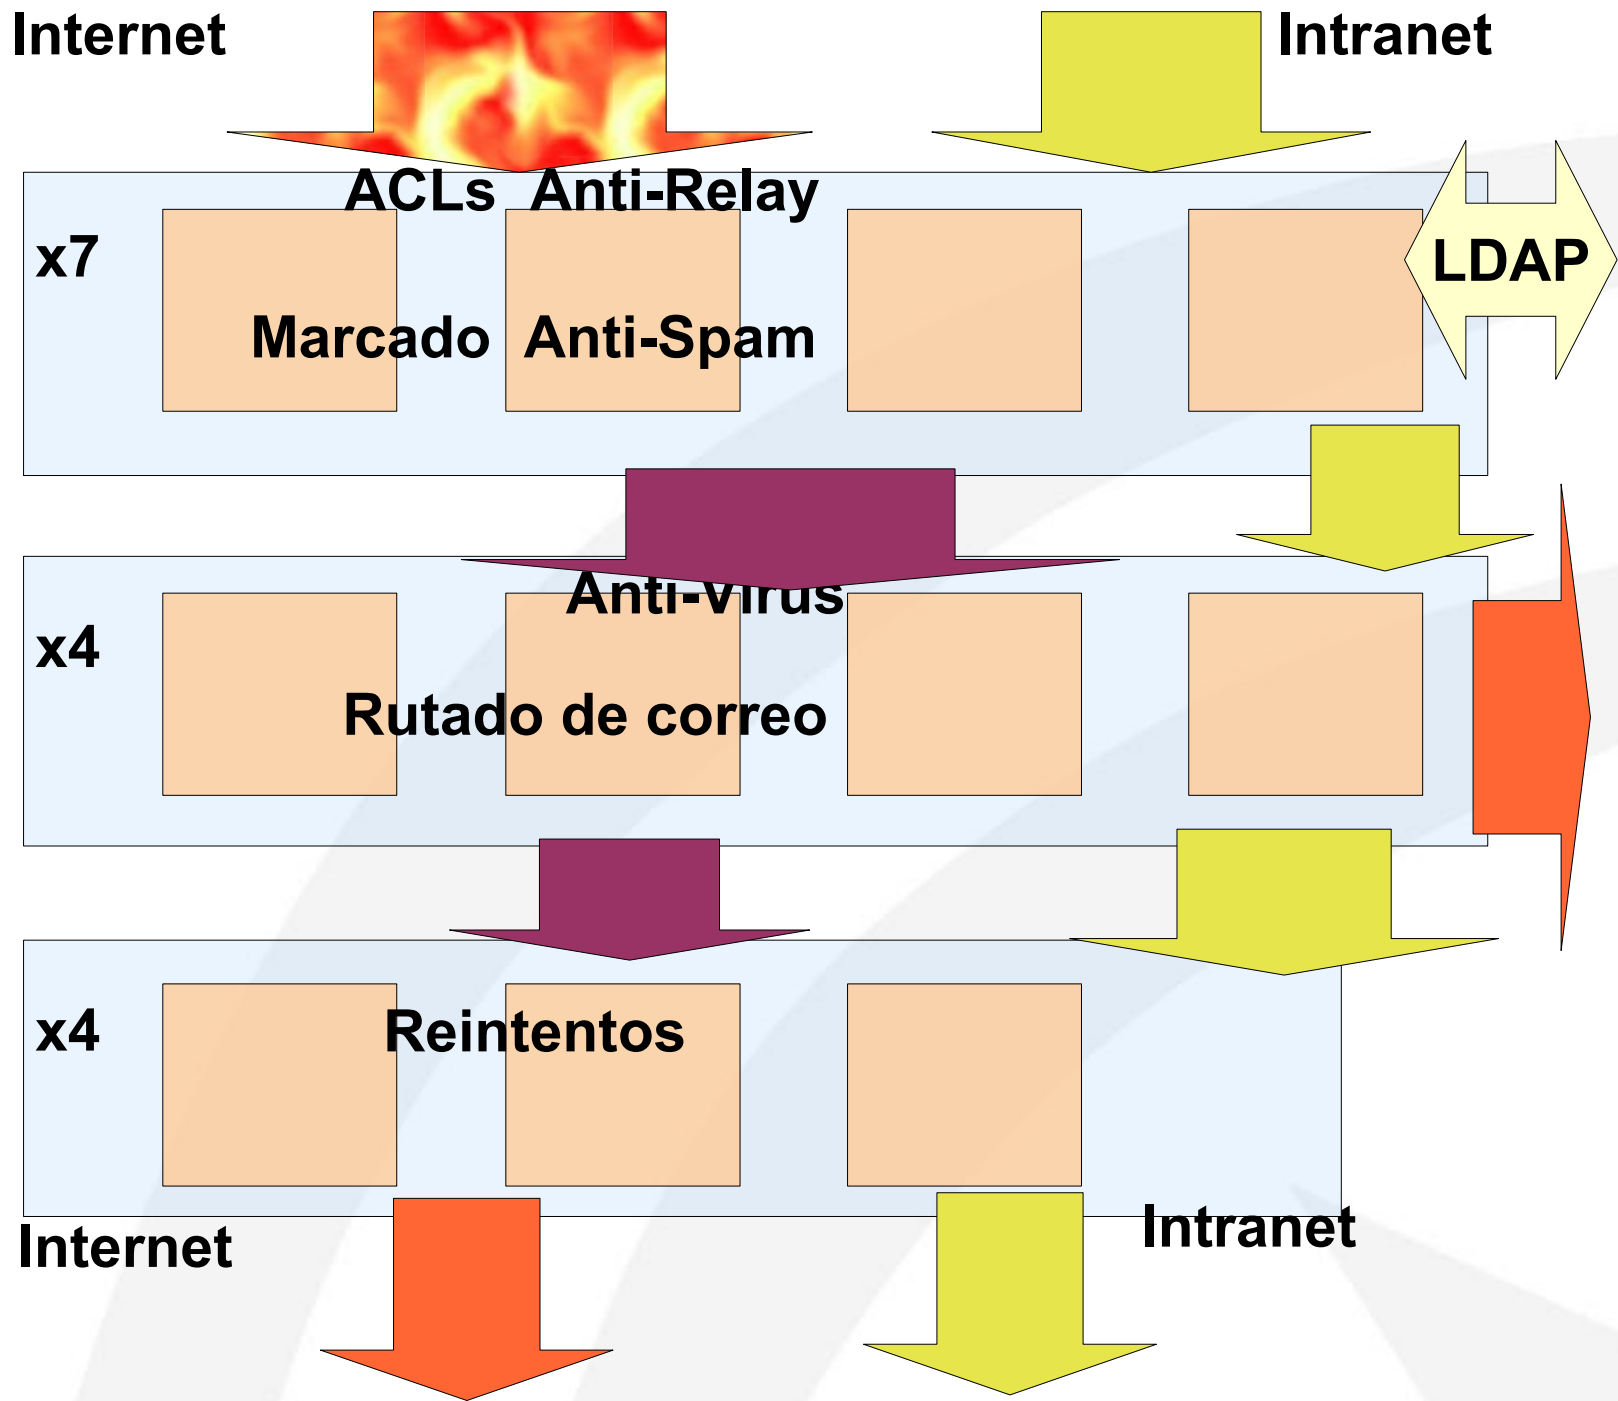

# Evolución en el Escalado de la Pasarela Corporativa

**Internet**

**Intranet**

**ACLs Anti-Relay**

**x2**

**Anti-Virus**

**Rutado de correo**

**Internet**

**Intranet**

# Pasarela Corporativa

- Sistema modular.
- Alta escalabilidad a bajo coste.
- Antivirus.
- Marcado antiSpam (nivel sistema).

# Pasarela Corporativa

- Tecnología Exim en MTA.
- Configurada y dimensionada para primar la entrega instantánea.
- Obtención de estadísticas que hacen posible la previsión.